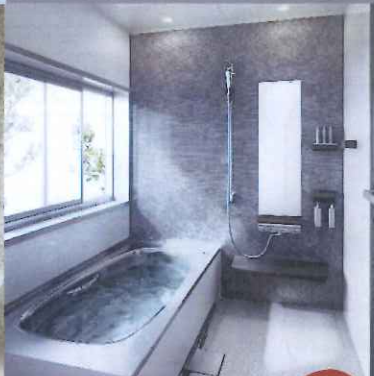

Takara standard 2021 Spring New Model

あなたの暮らしに、ぴったりのバスルームを。 **耐震 SYSTEM BATH Model change!!**

【キープクリーン】

タカラ独自の技術が叶えた「キープクリーン」な浴室は、汚れが落ちやすいからカンタンお手入れでキレイが長続きます。

【パーフェクト保温】

寒い浴室は、リラックスできないだけでなくカラダへの負担になることも。タカラは保温性にこだわり、あたたかさが続きます。

【耐震システムバス】

頑丈さを追求し、安全性を高めることもタカラのこだわり。浴室の重さをしっかり支えるフレーム構造の架台は、震度6強相当の振動にも負けません。

【ぴったりサイズシステムバス】

システムバスのサイズオーダーができるのは、タカラだけ！小さなサイズから大きなサイズまで、最大1,500通りのサイズバリエーションからお選びいただけます。

PREDECENCIA
ブレデンスシア

鏡物ホーロー浴槽

Relage
レラージュ

キープクリーン浴槽

Emelord
エメロード

ステンレス浴槽

Mina
ミーナ

FRP浴槽

タカラオススメ商品!! 水まわり4点セット

水まわりに最適な素材「高品位ホーロー」のお買い得セット商品!!

99.8万円 (税別)

ホーローシステムキッチン

エーデル 間口255cm

耐震システムバス

ミーナ 1坪サイズ

ホーロー洗面化粧台

オンディーヌ 間口75cm

住宅用トイレ

ティモニ Bシリーズ

※掲載の写真はイメージです。※建物の状況により変更になる場合がございます。※消費税・工事費用は別途必要となります。