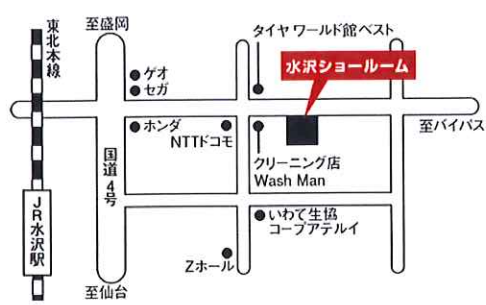

わたしの、
いちばん。

My place My STEDIA

STEDIA
ステディア

和以美 キッチン・バスフェア2021

3月17日(水) 10:00 ~ 16:00

in クリナップ水沢ショールーム

■ 場所 ■

■ 特典 ■

※JR水沢駅から車で10分・東北自動車道 水沢ICから車で10分

0197-51-1230

奥州市水沢佐倉河字後樋36-1
ご来場の際は、マスク着用、アルコール消毒、検温のご協力をお願いします。

対象商品のご成約または新規お見積りのお客様に、特撰グルメギフトをプレゼント。
【対象商品】
CENTRO STEDIA AQUILIA-BATH

フェアにご来場されたお客様に、もれなくインスタントラーメン5食セットプレゼント