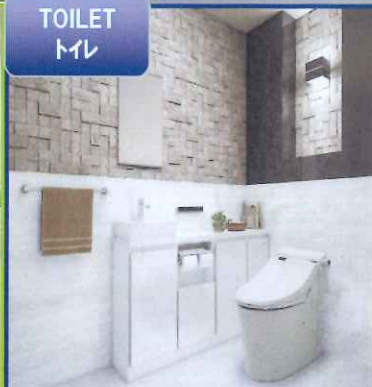

Takara standard

第1弾企画

奥州ショールームオープン4周年記念

予約制

新商品内覧会 & 新築・リフォーム相談会

開催
日時

5/21 金

5/22 土

時間/10:00~17:00

KITCHEN
キッチン

DRESSING
洗面

TOILET
トイレ

各種給湯機器

※ご来場予定時間をFAX・TELまたはメールにてご連絡の程、宜しくお願い致します。
御施主様のご来場も大丈夫です。御見積のご依頼賜ります！

ご来場記念品
お見積・ご成約記念品 **プレゼント!!**

新型コロナウイルス対策として、弊社従業員はマスクを着用し、定期的に施設内の消毒を行います。

また、お客さまにおかれましても、ご来場の際はマスクの着用、手指の消毒をお願いさせていただきますので、あらかじめご了承ください。

WEBからも予約できます→