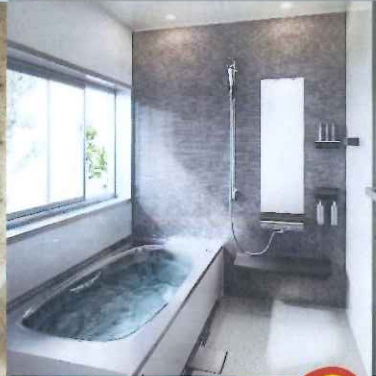

【キープクリーン】

タカラ独自の技術が叶えた「キープクリーン」な浴室は、汚れが落ちやすいからカンタンお手入れでキレイが長続きます。

【パーフェクト保温】

寒い浴室は、リラックスできないだけでなくカラダへの負担になることも。タカラは保温性にこだわり、あたたかさが続きます。

【耐震システムバス】

頑丈さを追求し、安全性を高めることもタカラのこだわり。浴室の重さをしっかり支えるフレーム構造の架台は、震度6強相当の振動にも負けません。

【ぴったりサイズシステムバス】

システムバスのサイズオーダーができるのは、タカラだけ！小さなサイズから大きなサイズまで、最大1,500通りのサイズバリエーションからお選びいただけます。

PREDECENCIA
ブレデンスシア
飾物ホーロー浴槽

Relage
レラージュ
キープクリーン浴槽

Emelord
エメロード
ステンレス浴槽

Mina
ミーナ
キープクリーン浴槽 FRP浴槽

タカラオススメ商品!! 水まわり4点セット

水まわりに最適な素材「高品位ホーロー」のお買い得セット商品!!

99.8万円 (税別)

ホーローシステムキッチン
エーデル 間口255cm

耐震システムバス
ミーナ 1坪サイズ

ホーロー洗面化粧台
オンディーヌ 間口75cm

住宅用トイレ
ティモニ Bシリーズ

※掲載の写真はイメージです。※建物の状況により変更になる場合がございます。※消費税・工事費用は別途必要となります。